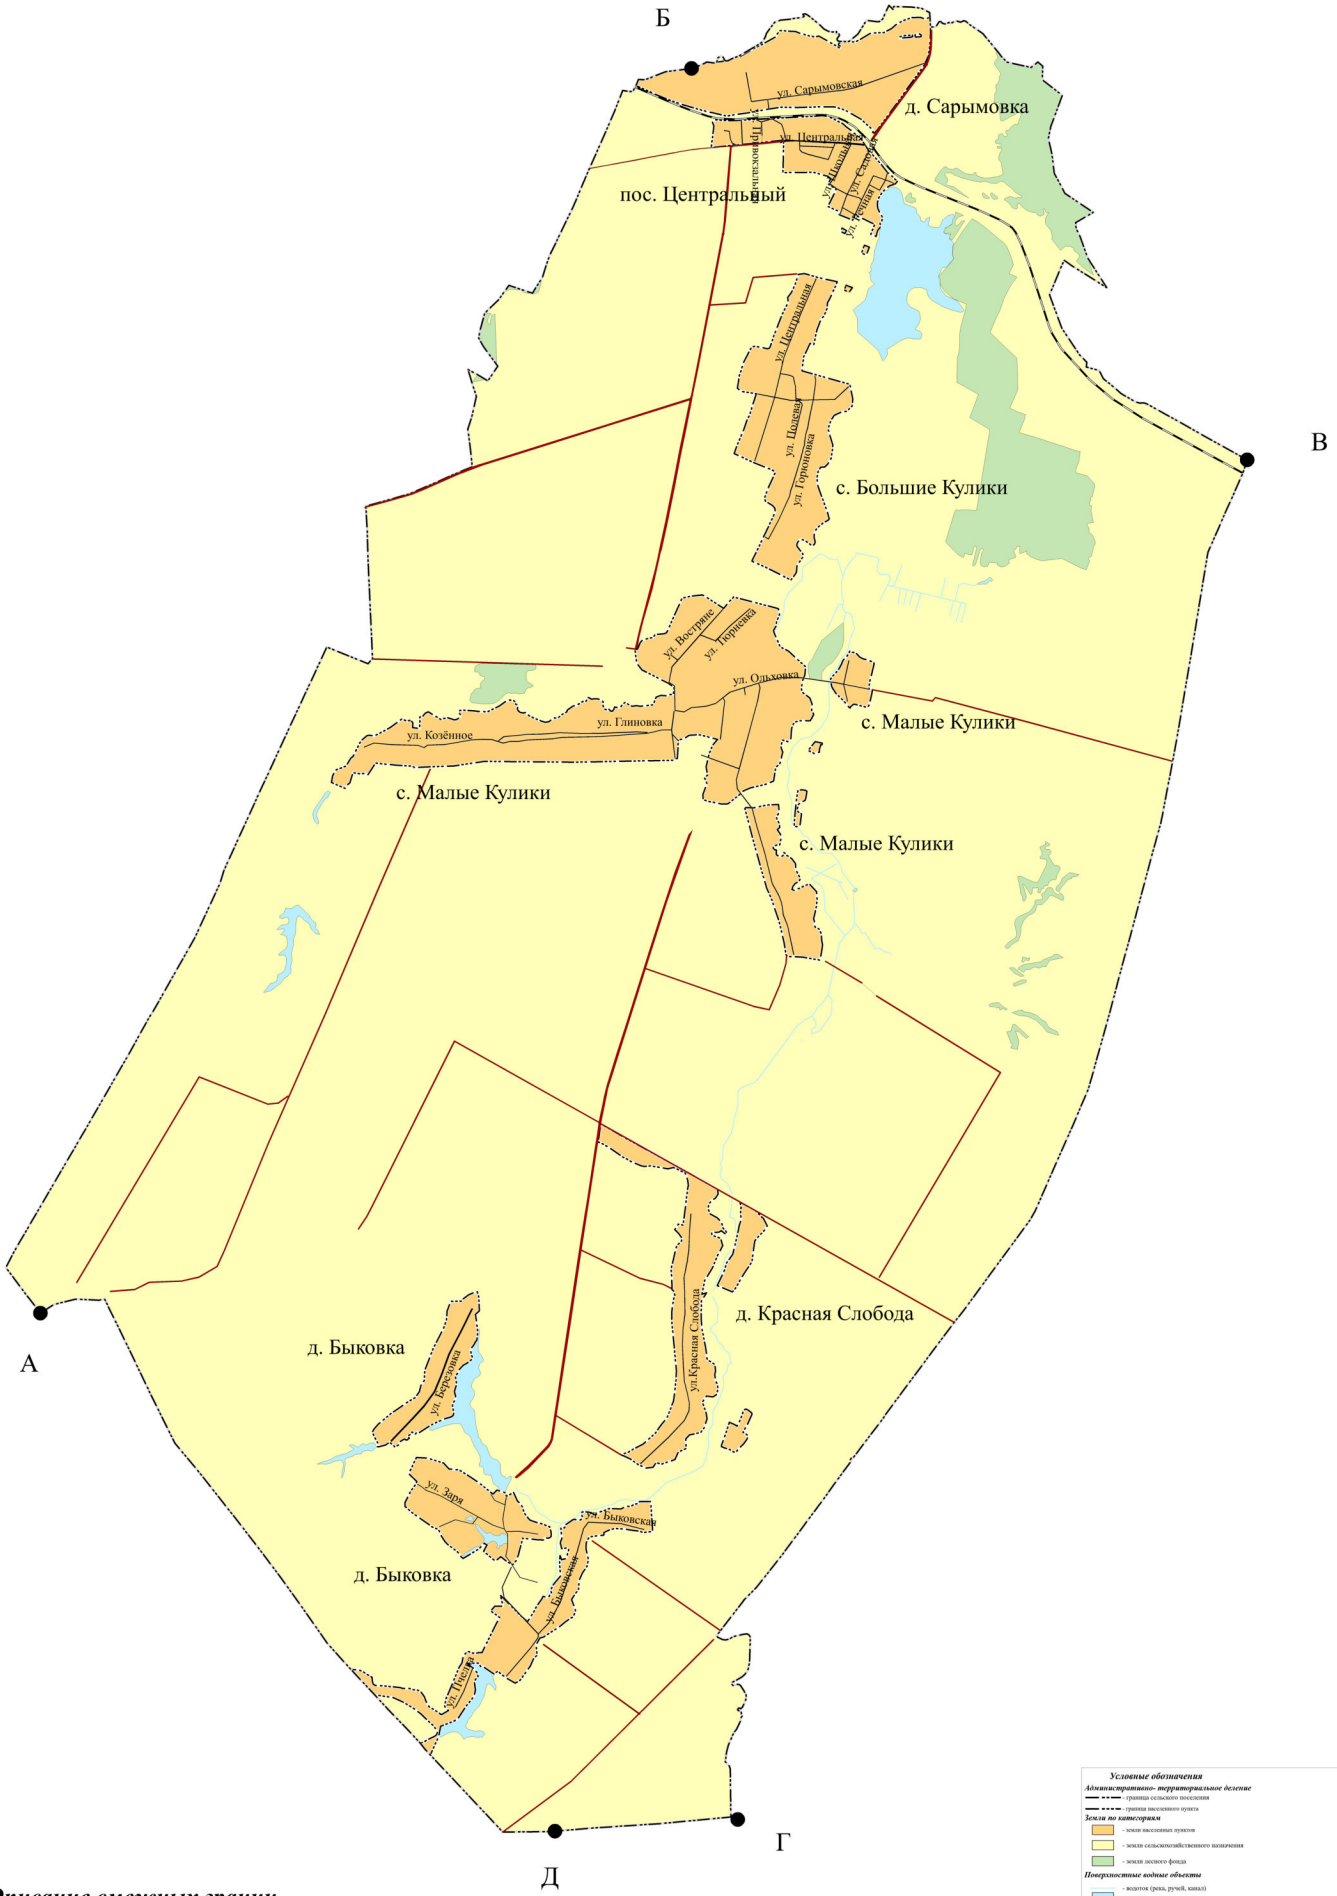

Карта границ населенных пунктов, входящих в состав поселения

**Описание смежных границ**

от А до Б - Муниципальное образование Веселовский сельсовет  
 от Б до В - Муниципальное образование Ракшинский сельсовет  
 от В до Г - Муниципальное образование Крюковский сельсовет  
 от Г до Д - Муниципальное образование Ивенский сельсовет  
 от Д до А - Тамбовская область Сосновский район

**Условные обозначения**

**Административно-территориальное деление**  
 — граница сельского поселения  
 — граница муниципального округа

**Земли по категориям**  
 — земли населенных пунктов  
 — земли сельскохозяйственного назначения  
 — земли лесного фонда  
 — водные (реки, ручьи, каналы)  
 — воднолы

**Объекты транспортной инфраструктуры**  
 — автомобильные дороги регионального и межмуниципального назначения  
 — автомобильные дороги местного назначения  
 — улицы и ж/д магистрали  
 — жил. путь общего пользования

Заказчик: Администрация Куликовского сельсовета Моршанского района Тамбовской области				Лист	Листов	Масштаб
№ документа	Дата	Генеральный план муниципального образования Куликовский сельсовет Моршанского района Тамбовской области				
Выполнил: Соколов И.И.		1:20000				
Зам. дир. Куликов О.В.		Карта границ населенных пунктов, входящих в состав поселения "Куликовский сельсовет"				
					Формат: 0152 "082" Регистр по Тамбовской области	